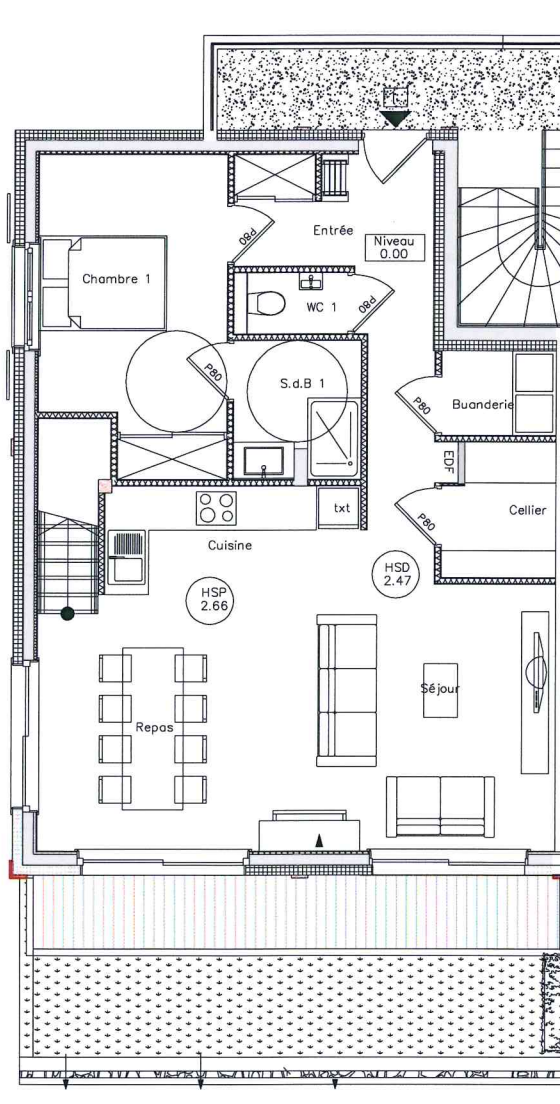

LE PRE' D'ANNIE

app. 1 - chalet A

Niveau 0

Niveau +1

Niveau 0 + Niveau 1

Entrée	8,90	Chambre 2	10,60	Buanderie	4,27
Séjour/cuisine	36,40	Salle da bain 2	2,43		
Escalier	5,36	Chambre 3	10,60	TOT Surf. Habitable	109,40
Cellier	3,20	Salle da bain 3	2,43	Garage	16,52
Chambre 1	12,26	Wc	4,02	Balcon	25,67
Salle da bain 1	3,89	Dégagement	5,04		