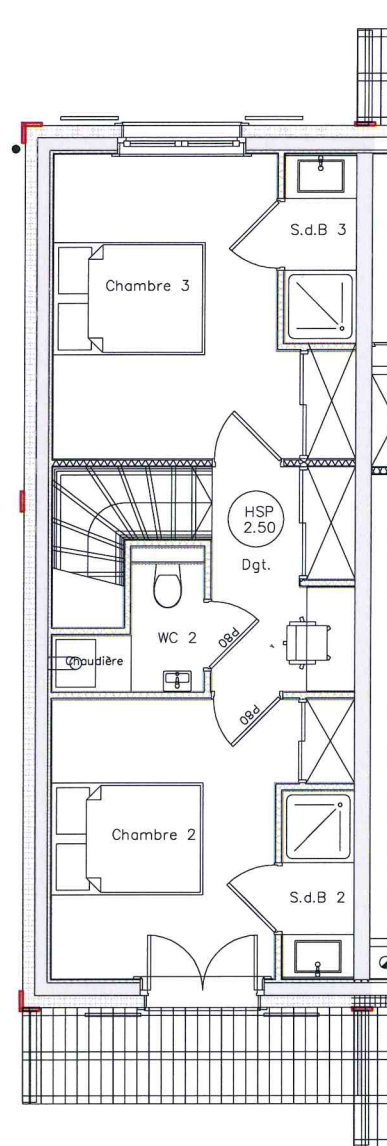

LE PRE' D'ANNIE

app. 1 - chalet A

Niveau 0

Niveau +1

Niveau 0 + Niveau 1

Entrée	8,90	Chambre 2	10,60	Buanderie	4,27
Séjour/cuisine	36,40	Salle da bain 2	2,43		
Escalier	5,36	Chambre 3	10,60	TOT Surf. Habitable	109,40
Cellier	3,20	Salle da bain 3	2,43	Garage	16,52
Chambre 1	12,26	Wc	4,02	Balcon	25,67
Salle da bain 1	3,89	Dégagement	5,04		