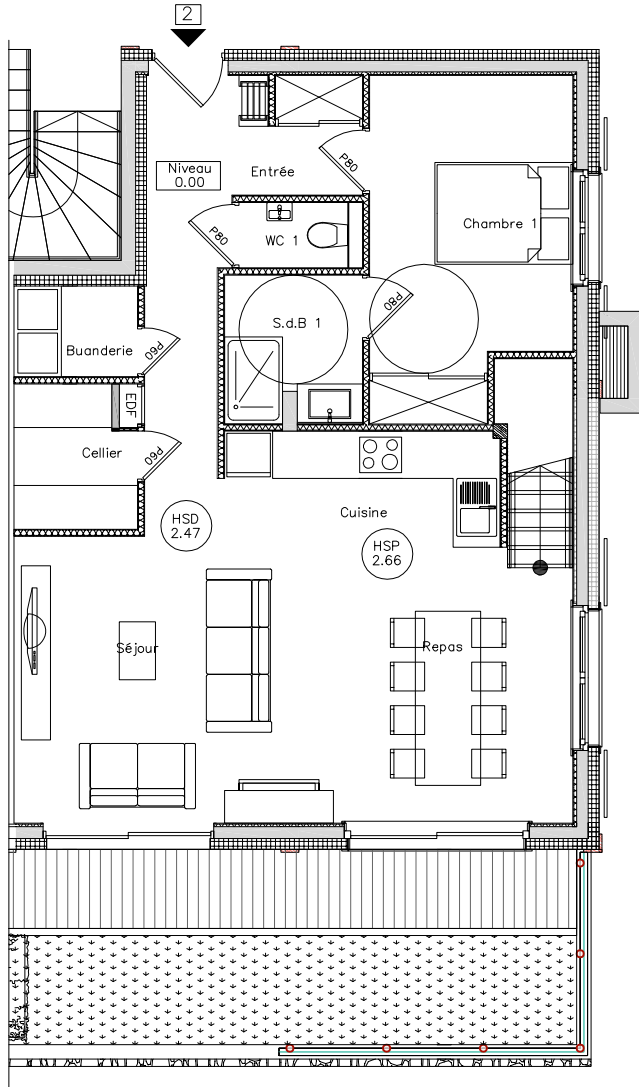

LE PRE' D'ANNIE

app. 2 - chalet C

Niveau 0

Niveau +1

Niveau 0 + Niveau 1

Entrée	9,92	Chambre 2	10,60	Buanderie	4,27
Séjour/cuisine	36,40	Salle da bain 2	2,43		
Escalier	5,36	Chambre 3	10,60	TOT Surf. Habitable	110,42
Cellier	3,20	Salle da bain 3	2,43	Garage	16,52
Chambre 1	12,26	Wc	4,02	Balcon	25,38
Salle da bain 1	3,89	Dégagement	5,04		