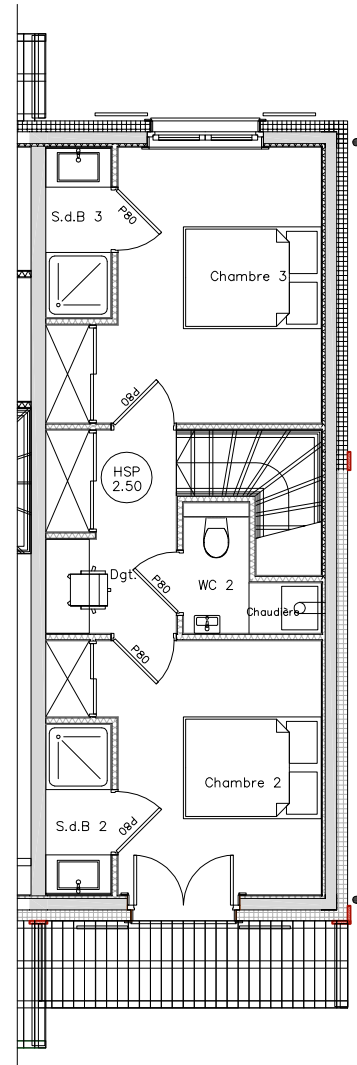

LE PRE' D'ANNIE

app. 2 - chalet C

Niveau 0

Niveau +1

Niveau 0 + Niveau 1

Entrée	9,92	Chambre 2	10,60	Buanderie	4,27
Séjour/cuisine	36,40	Salle da bain 2	2,43		
Escalier	5,36	Chambre 3	10,60	TOT Surf. Habitable	110,42
Cellier	3,20	Salle da bain 3	2,43	Garage	16,52
Chambre 1	12,26	Wc	4,02	Balcon	25,38
Salle da bain 1	3,89	Dégagement	5,04		