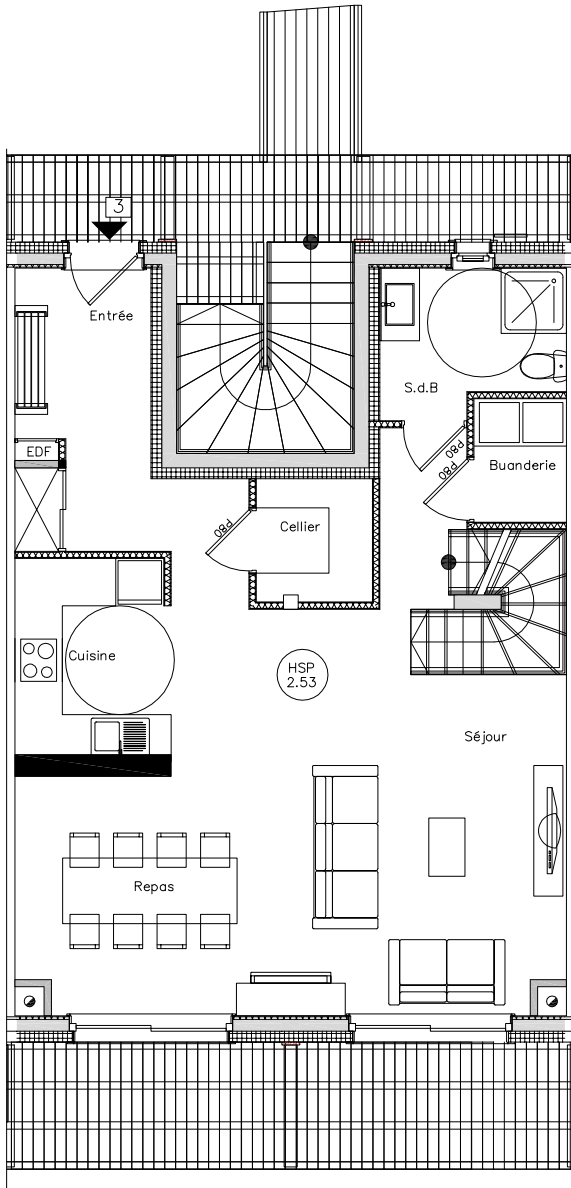

LE PRE' D'ANNIE

app. 3 — chalet B

Niveau 1

Niveau 2

Niveau 1 + Niveau 2

Entrée	5,44	Chambre 2	8,32	Buanderie	2,17
Séjour/cuisine	42,00	Salle da bain 2	2,20	Cellier	2,72
Escalier	7,00	Chambre 3	6,44	TOT Surf. Habitable 108,70	
Salle da bain	4,86	Chambre 4	7,70	Garage	16,52
Chambre 1	9,64	Wc	1,41	Balcon	30,90
Salle da bain 1	2,20	Dégagement	6,60		