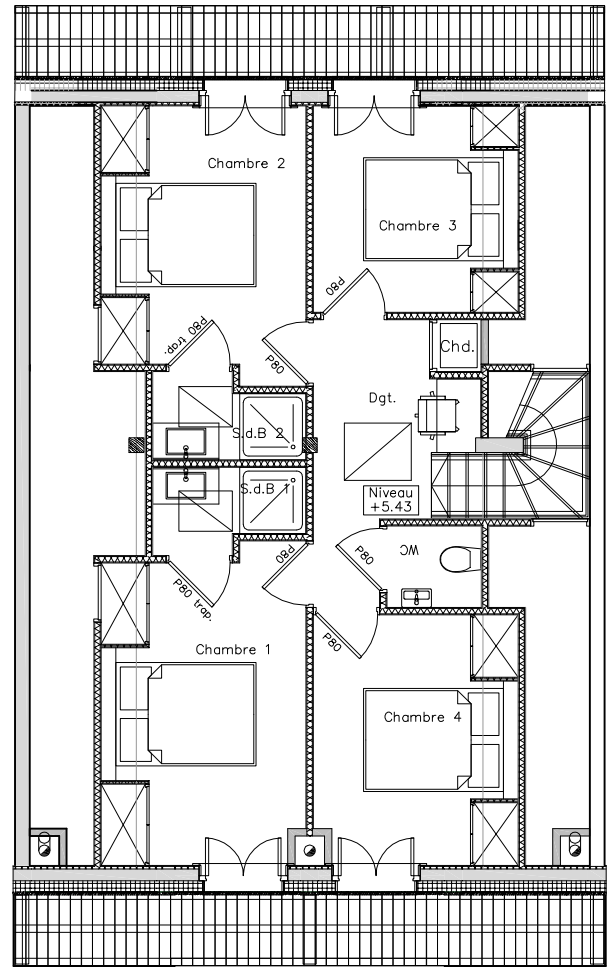

LE PRE' D'ANNIE

app. 3 — chalet B

Niveau 1

Niveau 2

Niveau 1 + Niveau 2

Entrée	5,44	Chambre 2	8,32	Buanderie	2,17
Séjour/cuisine	42,00	Salle da bain 2	2,20	Cellier	2,72
Escalier	7,00	Chambre 3	6,44	TOT Surf. Habitable 108,70	
Salle da bain	4,86	Chambre 4	7,70	Garage	16,52
Chambre 1	9,64	Wc	1,41	Balcon	30,90
Salle da bain 1	2,20	Dégagement	6,60		