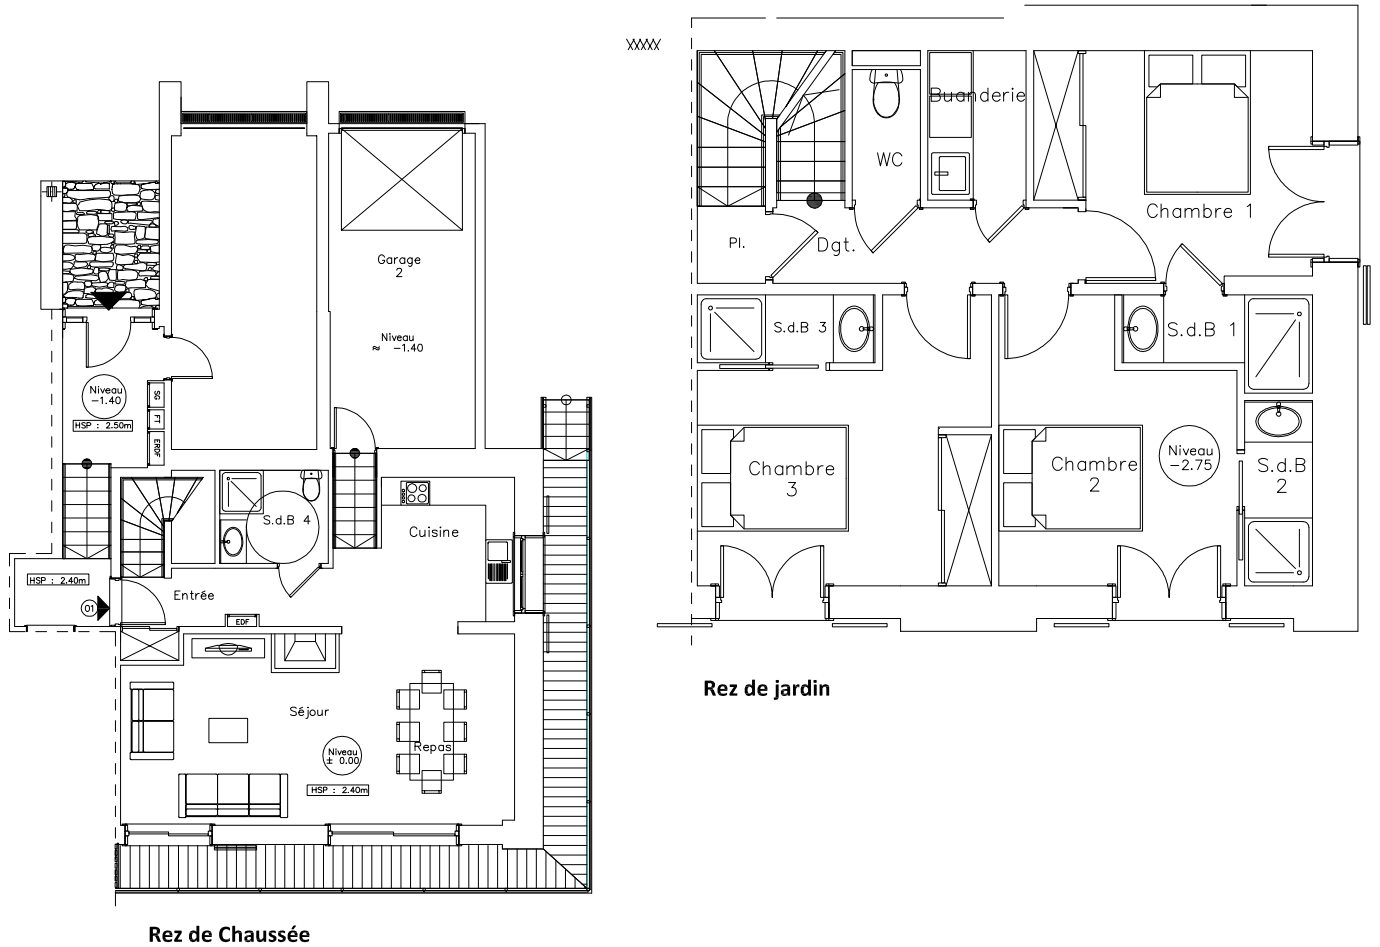

CHALET EXISTANT

app. 1

Rez de Chaussée + Rez de jardin

Entrée	5,62	Chambre 2	10,51	Buanderie	2,57
Séjour/cuisine	41,69	Salle da bain 2	2,21	Placard	1,69
Escalier	5,62	Chambre 3	12,26	TOT Surf. Habitable 107,12	
Salle da bain 4	4,32	Salle da bain 3	2,11	Garage	19,73
Chambre 1	10,29	Wc	1,56	Balcon	15,68
Salle da bain 1	2,63	Dégagement	4,04		